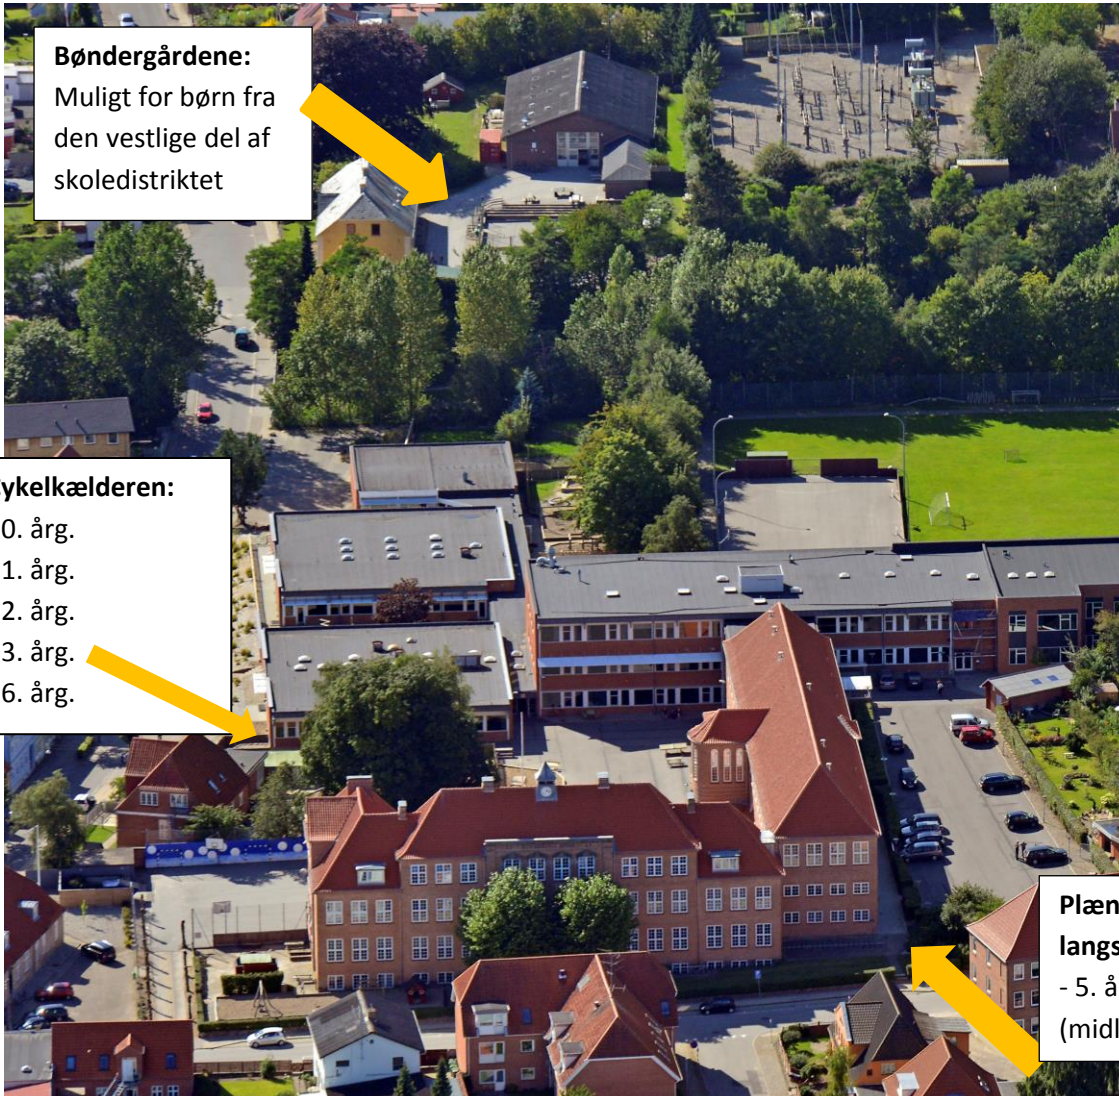

# Cykelparkering

Cykelparkering kan ske på de anførte steder.

## Bøndergårdene:

Muligt for børn fra den vestlige del af skoledistriktet

## Plænen foran skolen og langs P-plads:

- 5. årg.  
(midlertidig)

## Løbehjul og skateboards skal parkeres udendørs.

Der er parkeringsstativer 5 steder:

- ved indgang til administration
- ved cykelkælderen
- ved indgang B
- ved skur ved SFO 1. årg. (Gl. Haderslev)
- ved indgang F